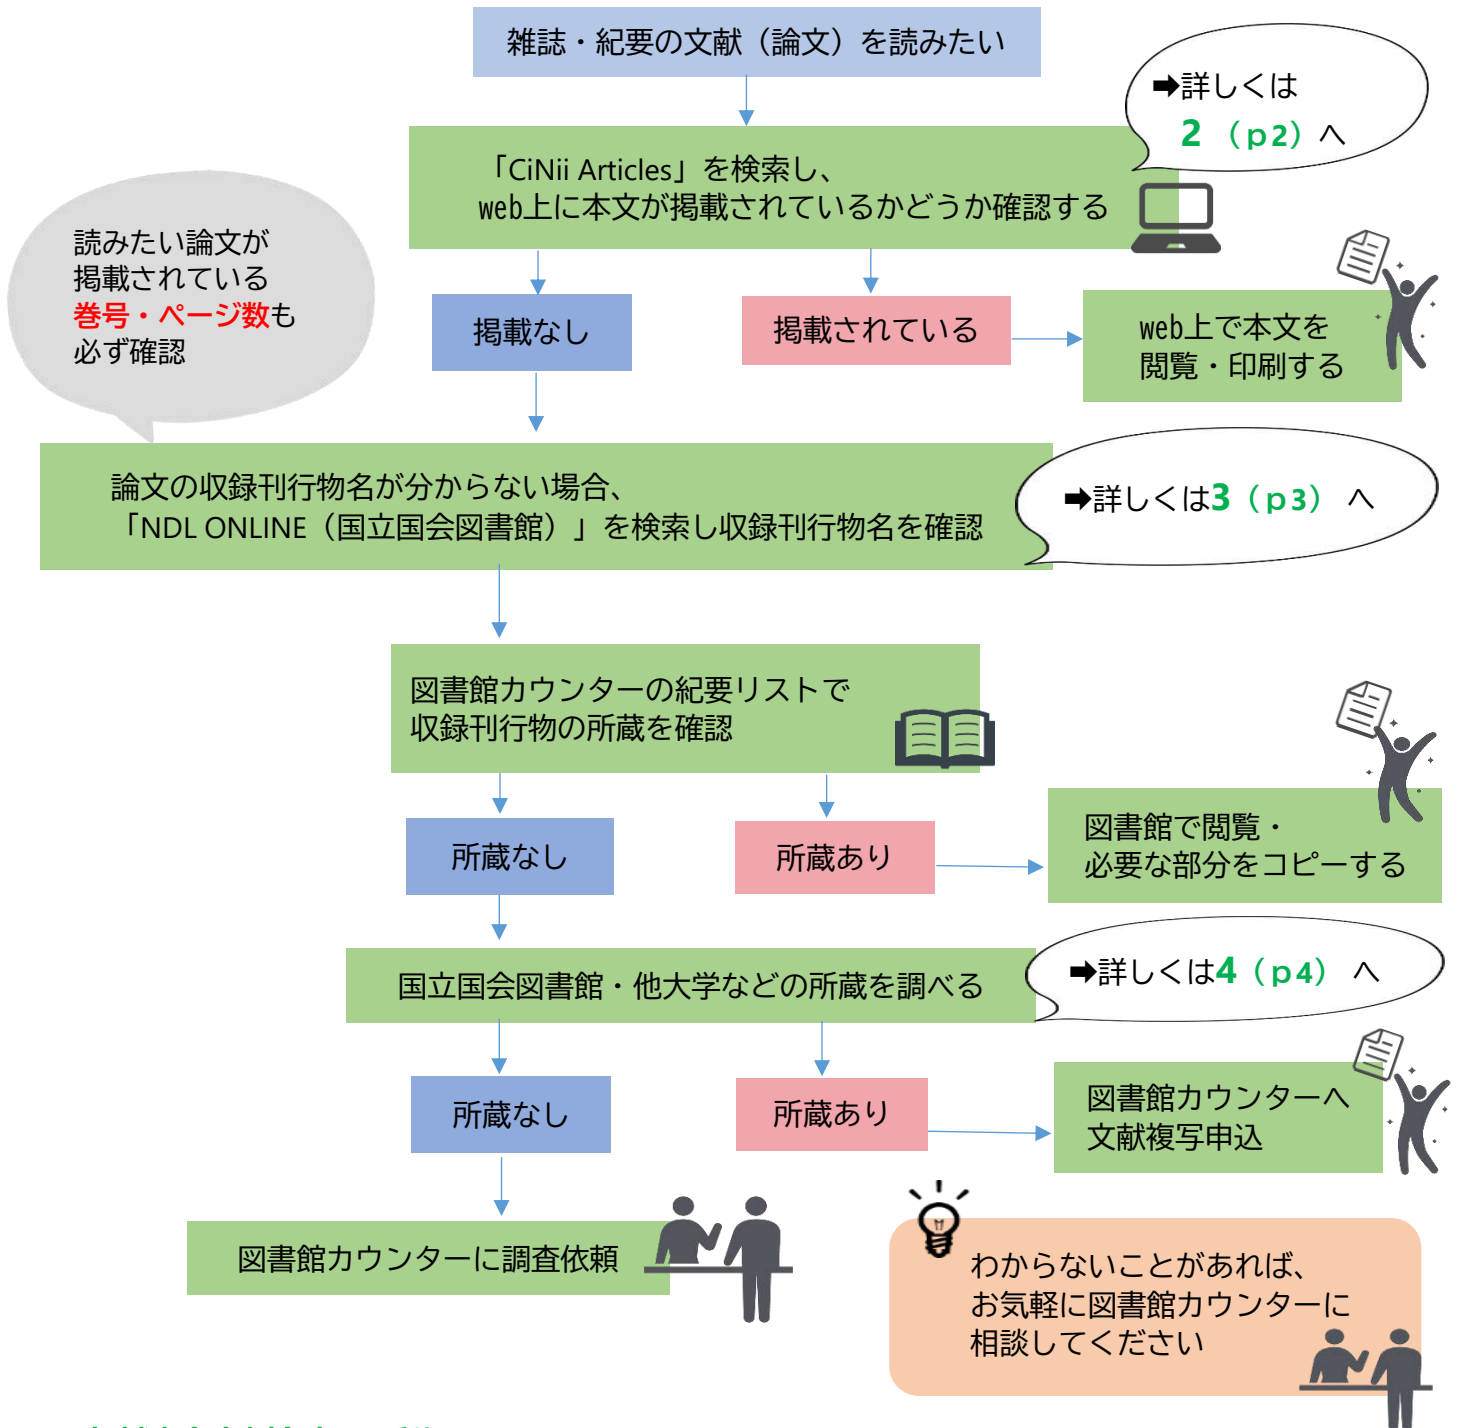

# 文献(論文)を探す方法(文献複写依頼)

2021年4月作成 倉敷市立短期大学附属図書館