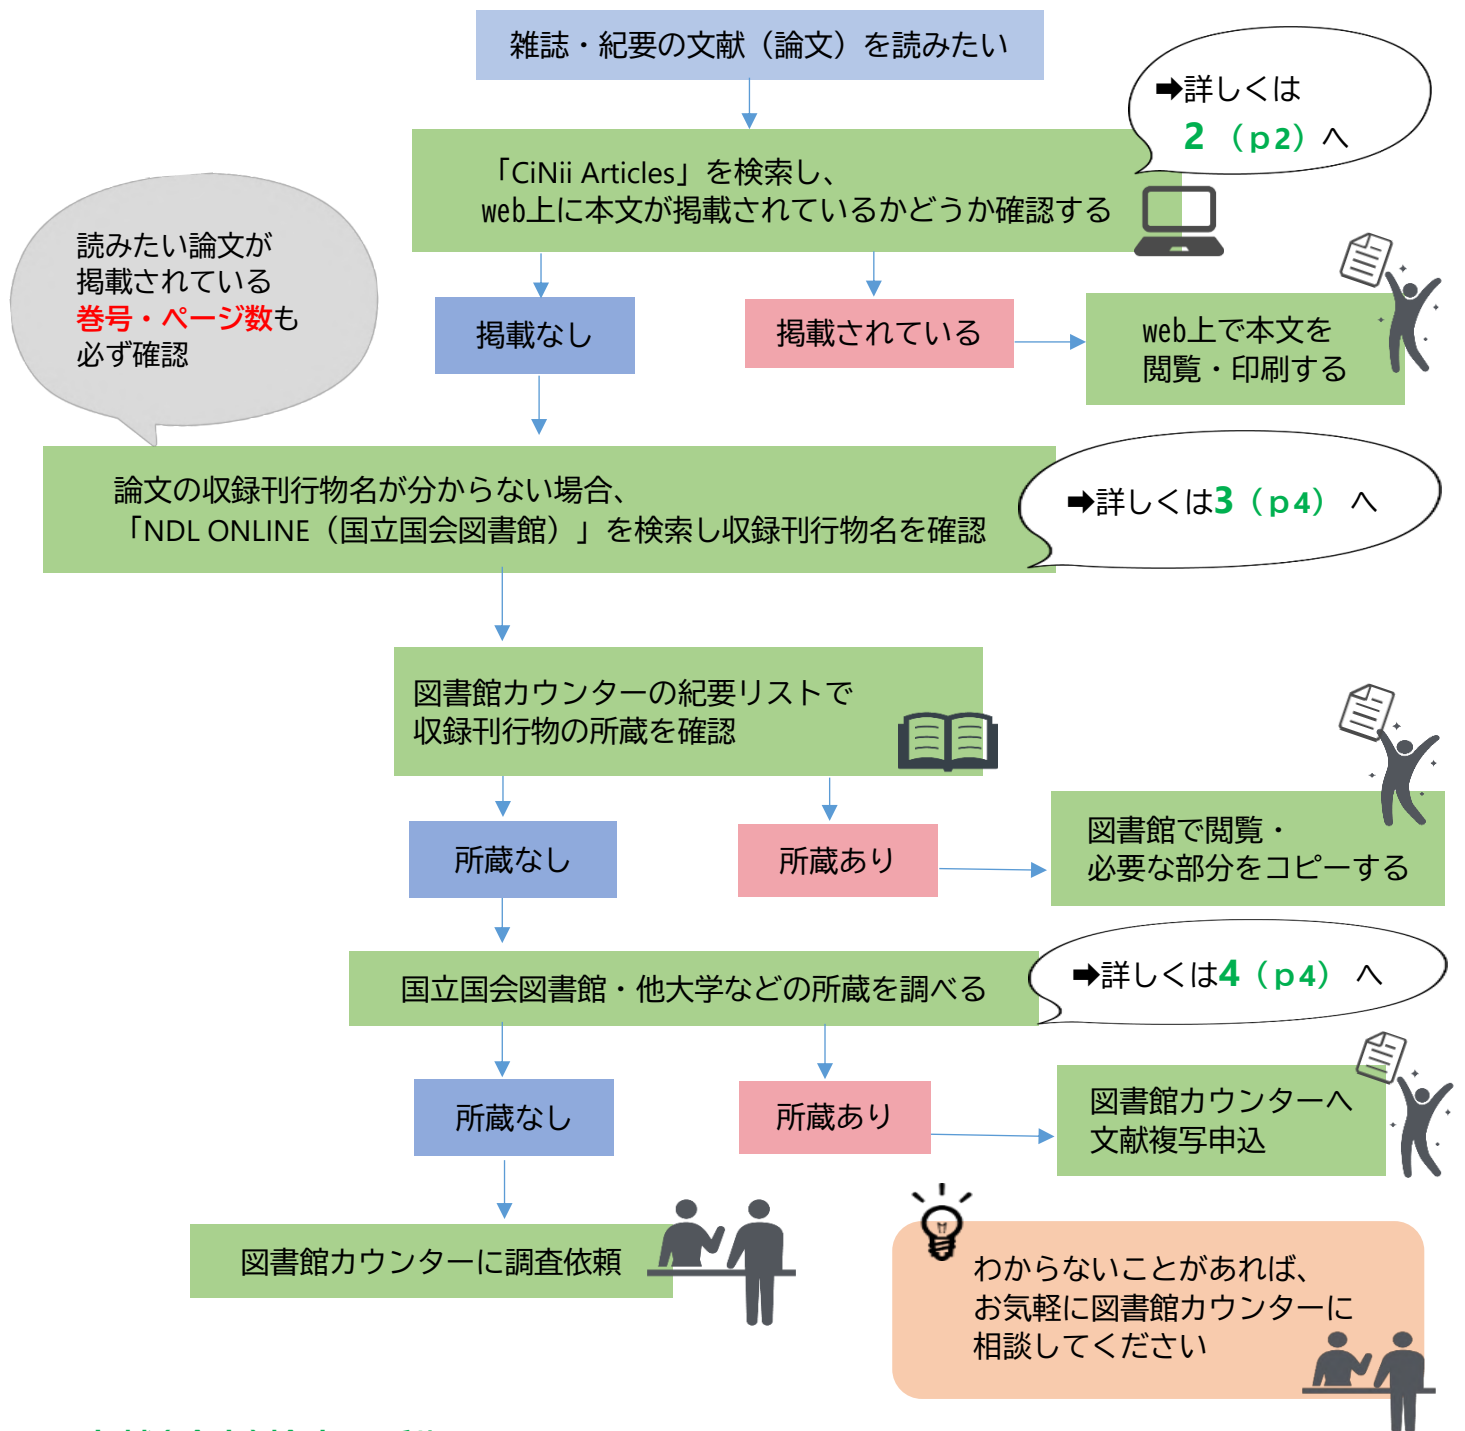

文献(論文)を探す方法(文献複写依頼)

2020年6月作成 倉敷市立短期大学附属図書館

1 文献(論文)検索の手順

文献(論文)を探す手順としては、

STEP1 web上に本文が掲載されているかどうか(電子ジャーナルなど)調べる→詳しくは2 (p2) へ

STEP2 紙媒体の収録刊行物の該当巻号が本学図書館に所蔵されているかどうか調べる

→詳しくは3 (p4) へ

STEP3 他機関(他大学図書館など)の所蔵の有無を調べ、所蔵館があれば文献複写依頼(論文のコピーを取寄せ)を申し込む(要実費) →詳しくは4 (p4) へ

の順番になります。

2 web上に本文が掲載されているか調べる

例) 『ノルウェーの保育における自然環境と持続可能な開発』というタイトルの論文を探します。

① CiNii Articles (<https://ci.nii.ac.jp/ja>) で検索する

② 検索結果一覧画面の該当する論文名をクリック

③ オレンジ色のバナーが表示されれば、web上で本文PDFが公開されているページにアクセスできるのでバナーをクリックします。(ただし、有料の場合は本文が表示されないこともあります。)

④ 機関リポジトリで本文PDFが無料公開されているので、クリックしてPDFを開き、閲覧・印刷します。

機関リポジトリとは？

主に大学や研究機関が、所属する研究者の論文等を電子的に保存・蓄積し、web上で無料公開するデータベースのこと。

CiNii Articlesの画面にオレンジ色のバナーが表示されなくてもweb上に本文が掲載されている場合もあります！

例) 『子どもの自然遊びを豊かにする保育実習前授業の改善』という論文を探してみましょう。