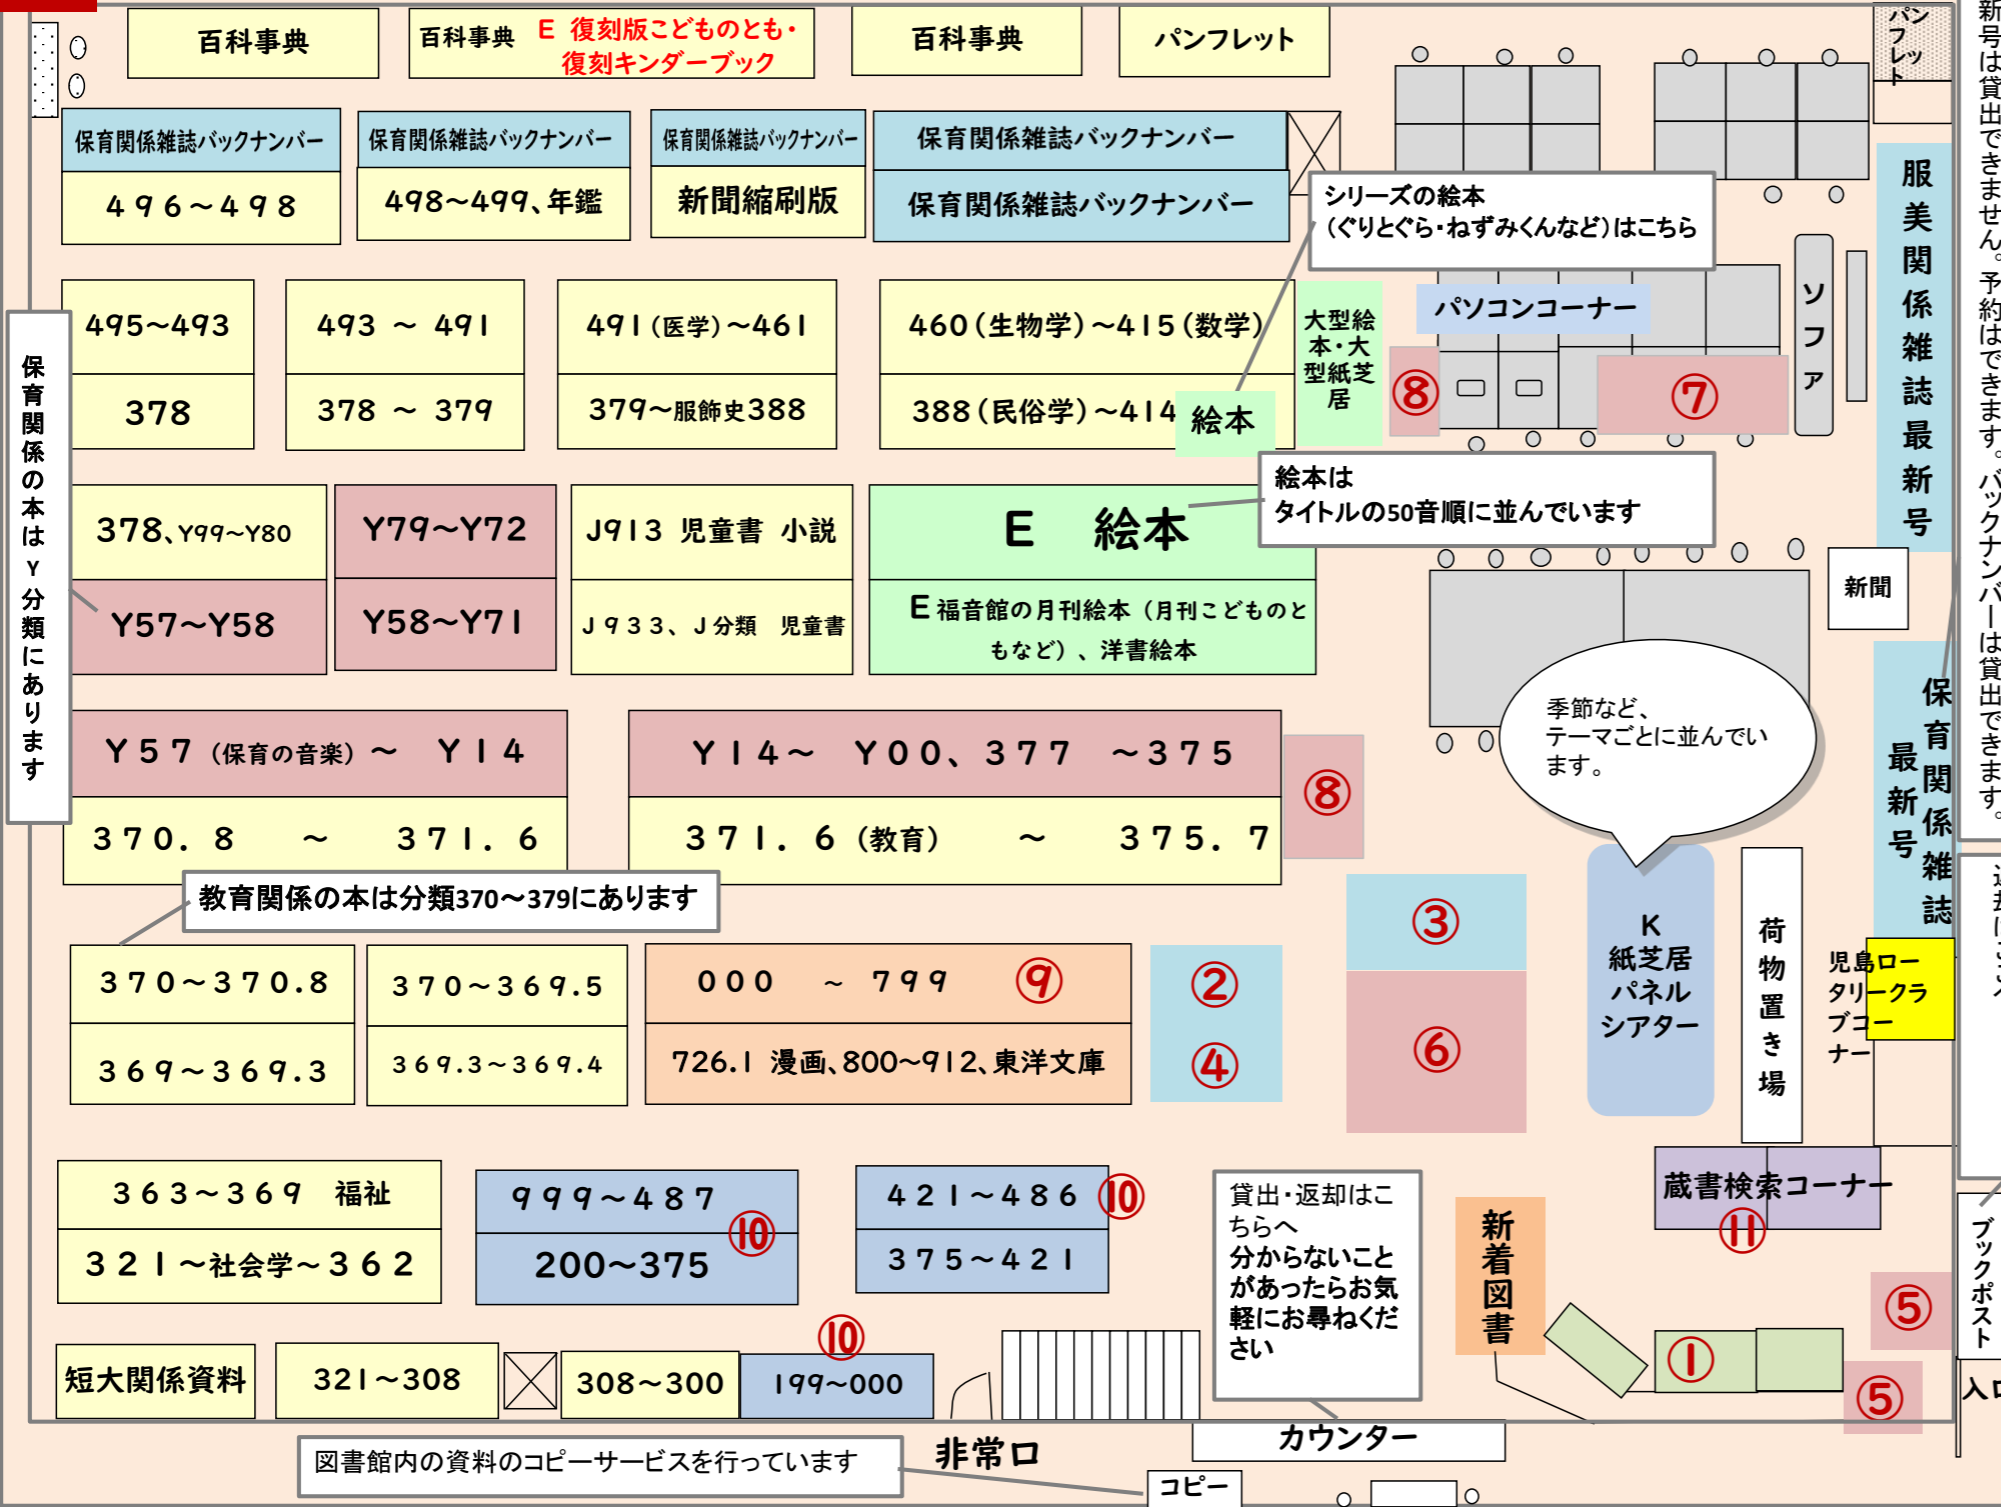

図書館案内図

3F

- ①就活本コーナー …保育士・公務員採用試験問題集、就職活動のやり方、面接・SPI問題集・エントリーシートの書き方など就職活動に役立つ本のコーナー
- ②保育学科教員推薦図書コーナー③服飾美術学科教員推薦図書コーナー …保育・服飾美術両学科の先生方の推薦図書コーナー
- ④資格・検定図書コーナー …ファッションビジネス能力検定試験、ファッション販売能力検定試験、パターンメイキング技術検定試験、色彩検定、TOEICなど、資格・検定試験に関する本のコーナー
- ⑤特集コーナー 1 ⑥特集コーナー 2 ⑦特集コーナー 3 ⑧特集コーナー 4 季節の絵本、「ライブラリー」で紹介された本などの特集コーナー

4F

- ⑨文庫本コーナー 書誌詳細画面に「文庫棚」と表示されている本(000~912までの文庫本)はこちら
- ⑩新書コーナー 書誌詳細画面に「新書棚」と表示されている本(岩波新書・中公新書・講談社現代新書・ブルーバックス)はこちら。それ以外の新書は請求記号の場所にあります。
- ⑪蔵書検索コーナー …探している本があるかどうか、在庫かどうか調べられます